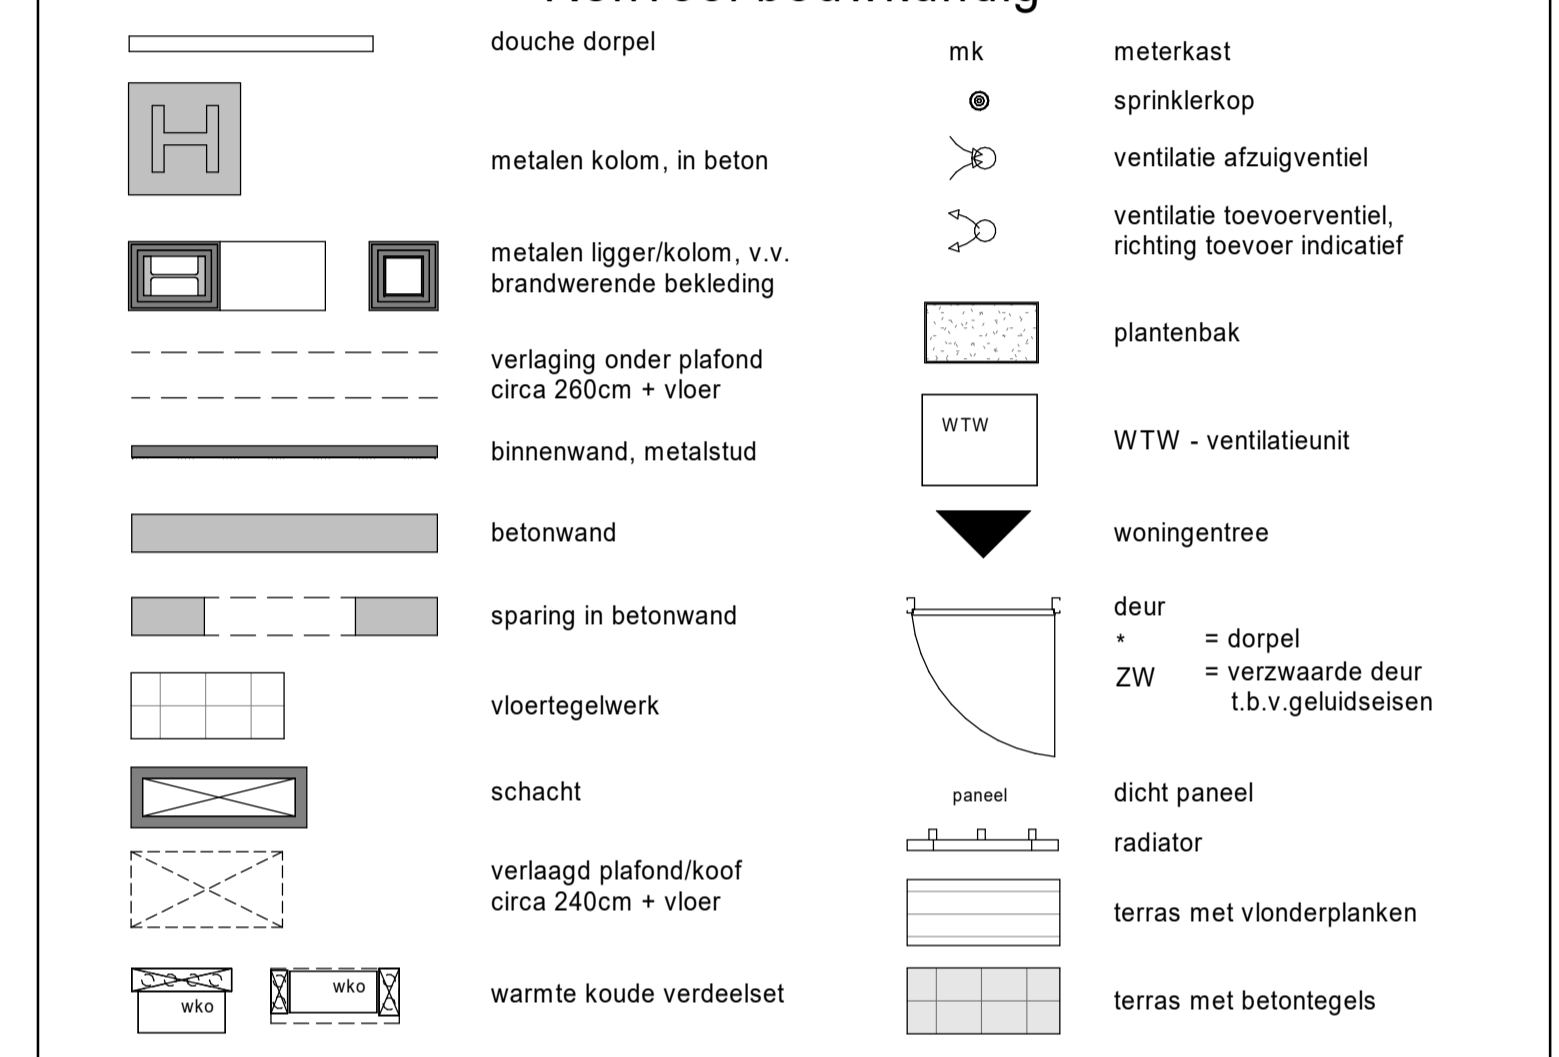

Renvooi bouwkundig