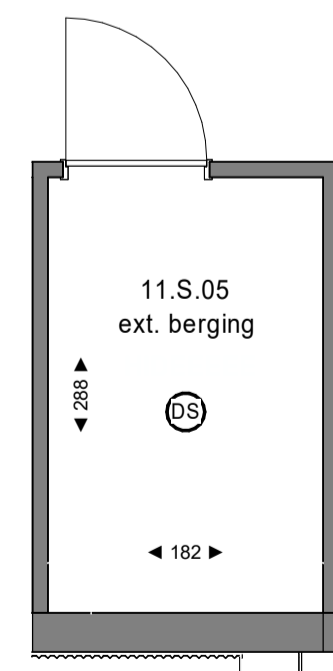

plattegrond berging
1 : 50
2e verdieping