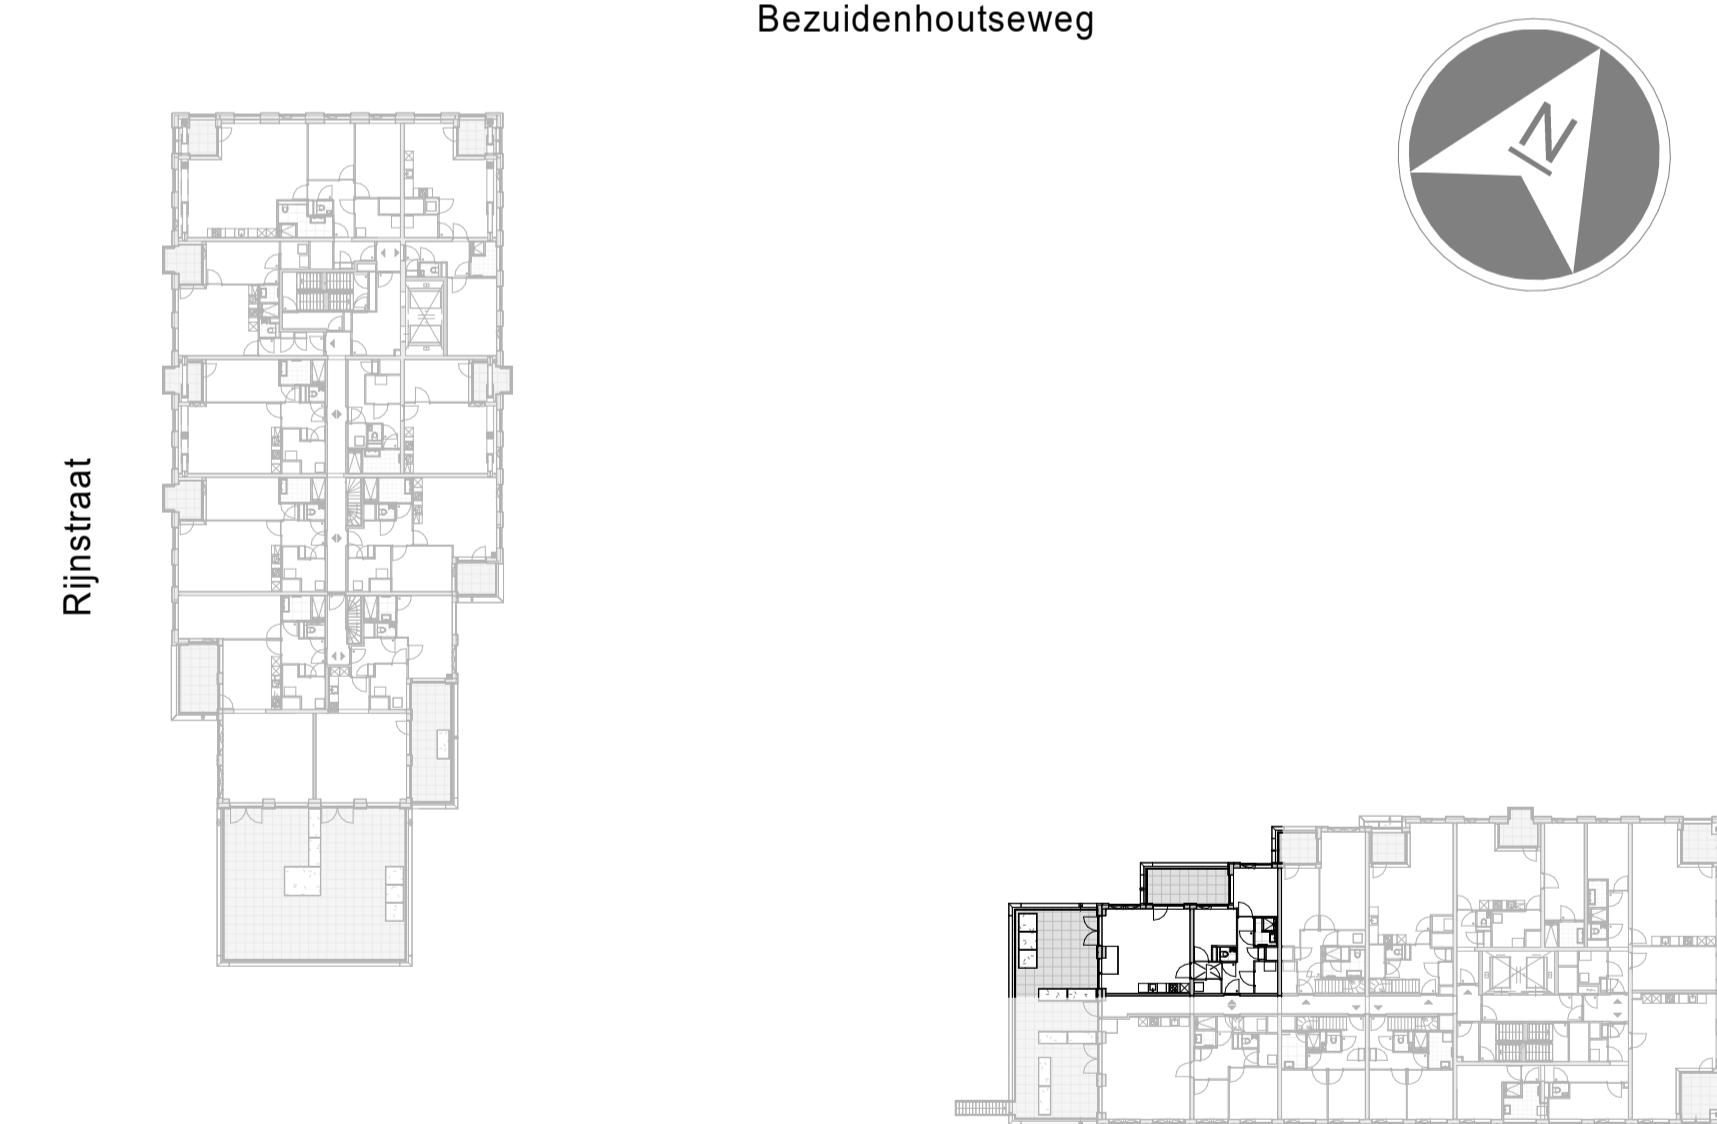

Bezuidenhoutseweg

bouwnummer 11.S.05	Koningin Julianaplein huisnummer: 58-078	woningtype E-E.16	verdieping 11

Project	KJ Den Haag	Schaal	1:50
Opdrachtgever	JP van Eesteren	Formaat	A1
Projectarchitect	POWERHOUSE COMPANY	Datum	23-05-2024
		Bladnummer	B9-9-036